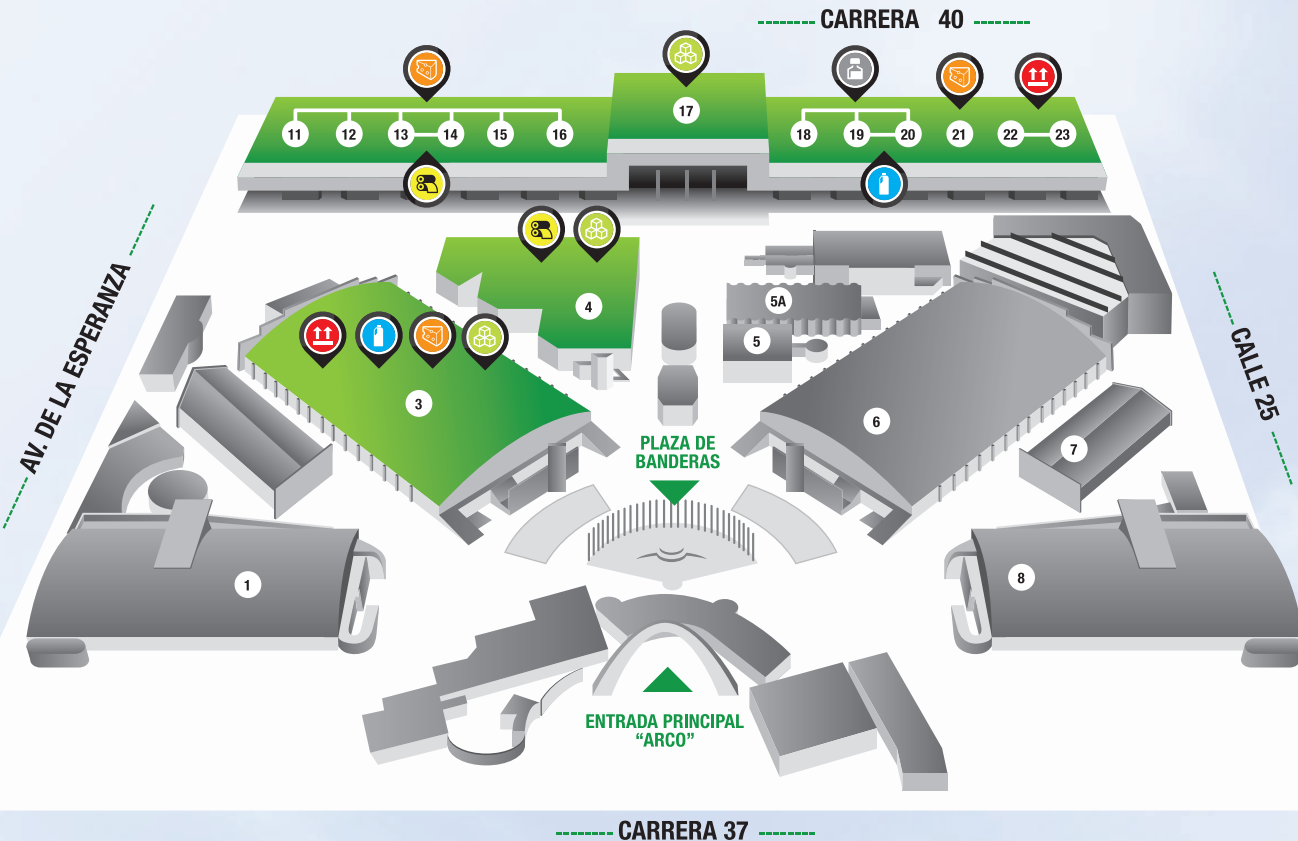

22.000 M² DE INNOVACIONES

Una invitación única para la industria proveedora global

**TOUCH
THE NEXT**

Andina-Pack® 2015
International Packaging Exhibition

NOVIEMBRE 10 AL 13

Convert & Print-Pack
• Pabellones 4, 13, 14

Food-Pack
• Pabellones 3, 11, 12, 13, 14, 15, 16, 21

Drink-Pack
• Pabellones 3, 19, 20

**Pharma
& Cosmetic-Pack**
• Pabellones 18, 19, 20

Materials & Containers
• Pabellones 3, 4, 17

**Storage & Material
Handling Equipment**
• Pabellones 3, 22, 23

Stands Centrales /Central Booths:
Maquinaria y equipos
Printing & Flexo Machinery &
Equipment

IN / OUT
To Pavillon 17

ANDINA-PACK 2015
PABELLON 4
IMPRESION/FLEXO &
PRINTING

ANDINA-PACK 2015

PABELLON 3 2do. Piso